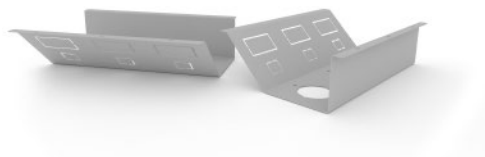

Suporte de tomada

410007014-12 L 200 | P 150 | A 40